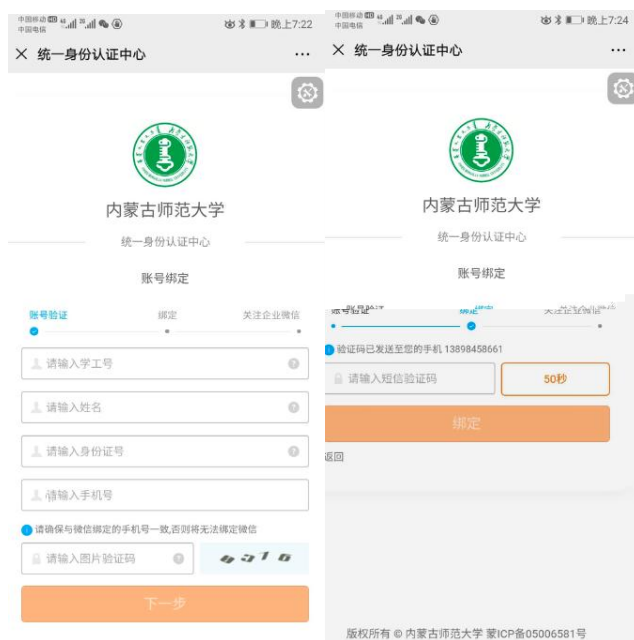

内蒙古师范大学企业微信绑定流程

注意

手机号必 是绑定微信的手机号

内蒙古师范大学

统一身份认证中心

账号绑定

账号验证

绑定

关注企业微信

绑定成功

长按二维码关注或进入企业微信